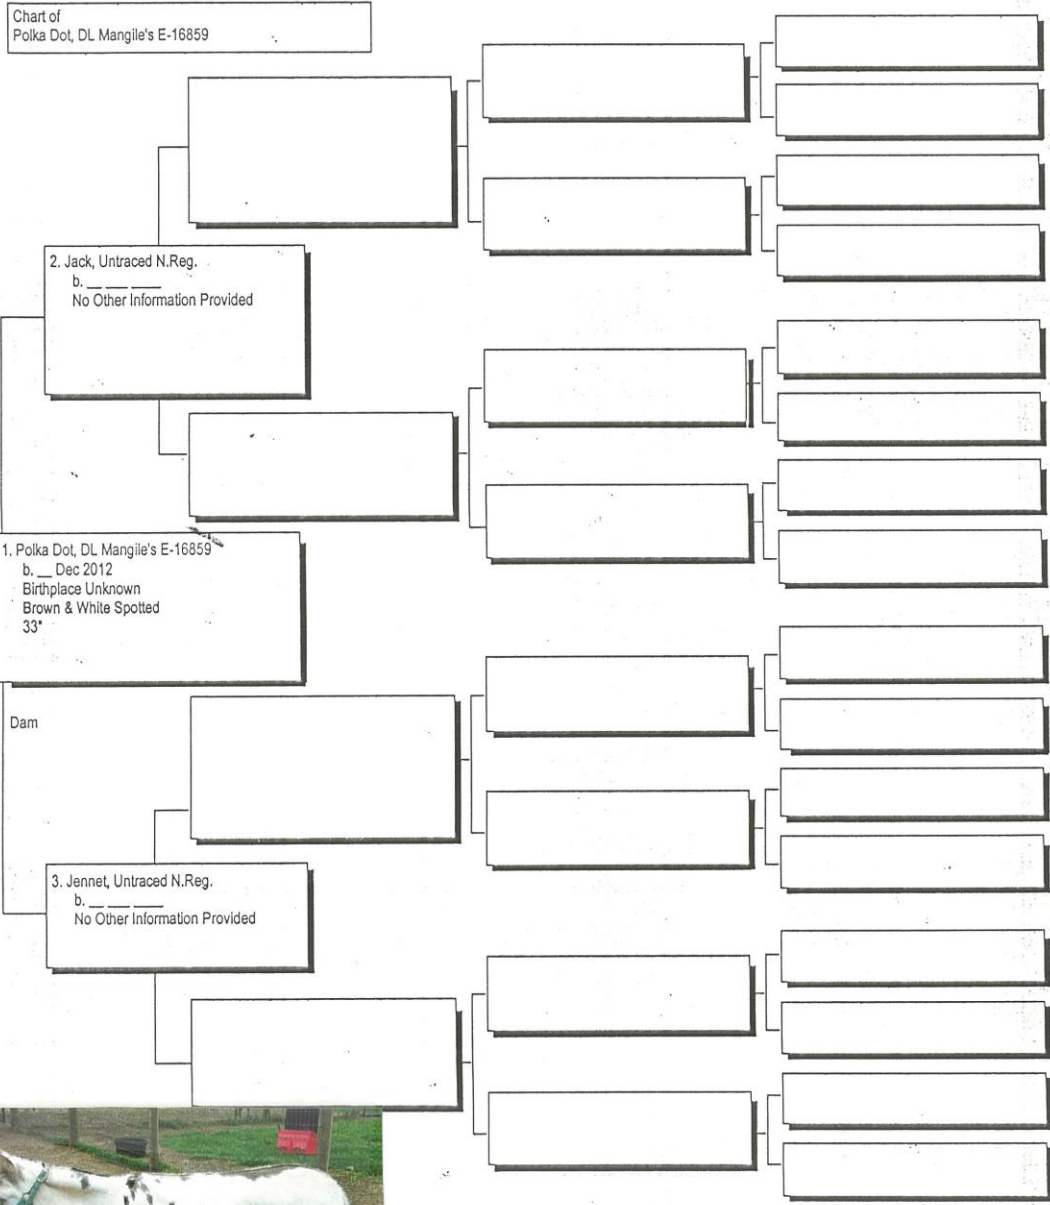

Pedigree

Chart #1

The American Donkey & Mule Soc
PO Box 1210
Lewisville TX 75067
(972) 219-0781
www.lovelongears.com